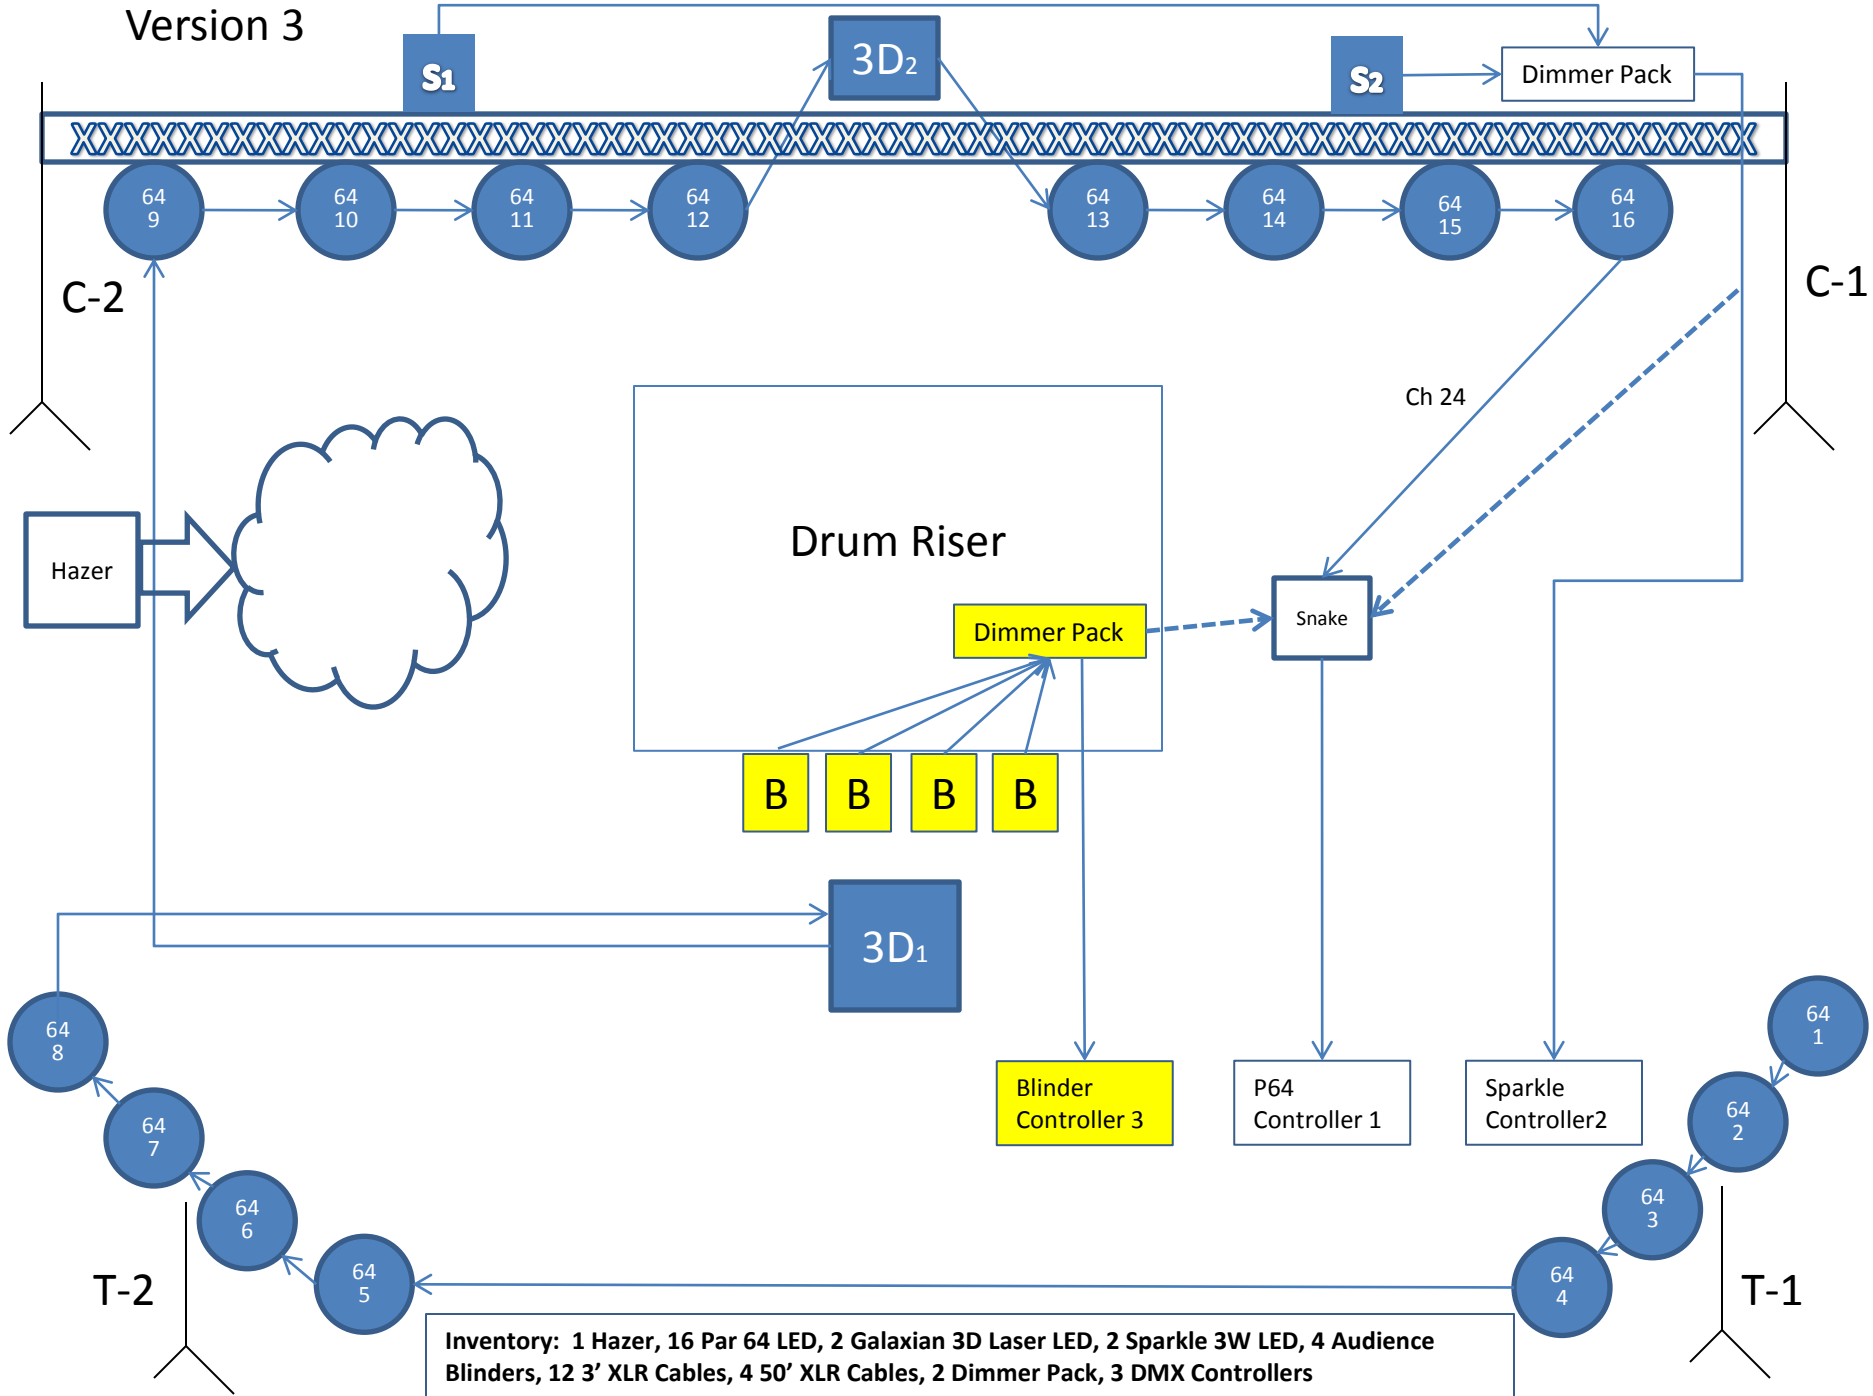

Version 3

S1

3D₂

S2

Dimmer Pack

64
9

64
10

64
11

64
12

64
13

64
14

64
15

64
16

C-2

C-1

Hazer

Ch 24

Blinder
Controller 3

P64
Controller 1

Sparkle
Controller 2

64
8

64
7

64
6

64
5

T-2

64
1

64
2

64
3

64
4

T-1